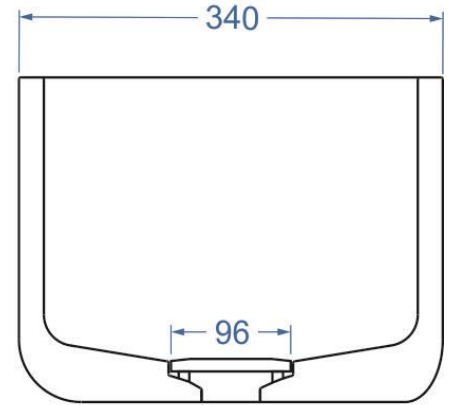

Размеры (мм.)

Экологичность
Минимум вредных добавок

Устойчивость к УФ
Монтаж возможен как в помещении, так и на улице

Влагостойкость
Покрытие специальным лаком предотвращает впитывание жидкостей

Прочность
За счёт упрочняющих добавок изделия являются очень прочными

Долговечность
Срок службы бетонных изделий исчисляется десятилетиями

ЭКСКЛЮЗИВНОСТЬ
Каждое изделие имеет неповторимую фактуру и эстетику