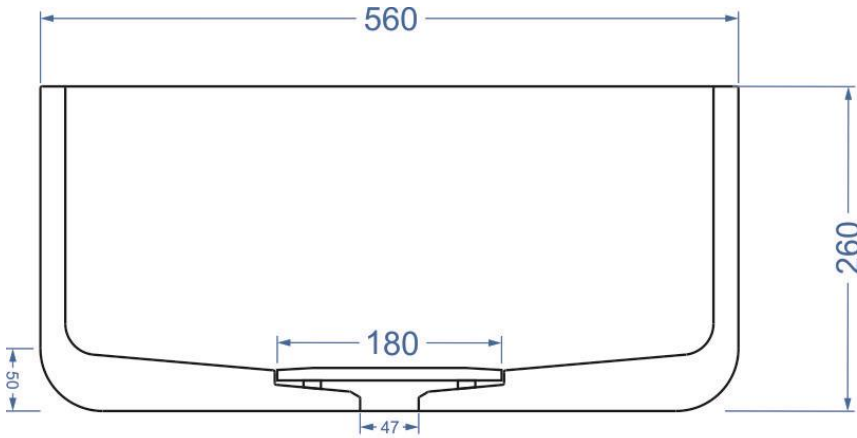

VENICE

Размер: 56/34/26 см

Вес: 25 кг

Поистине дизайнерская раковина высотой 26 сантиметров. Идеально подойдёт для невысокой тумбы.

Цвета

Графит

Серый

Терракот

Розовый

Белый

Возможен
подбор цвета
по RAL

Размеры (мм.)

Экологичность
Минимум вредных добавок

Устойчивость к УФ
Монтаж возможен как в помещении, так и на улице

Влагостойкость
Покрытие специальным лаком предотвращает впитывание жидкостей