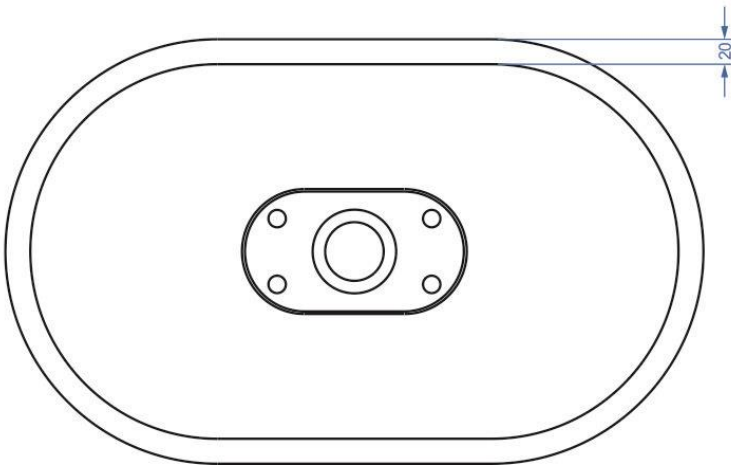

VENICE

Размер: 56/34/26 см

Вес: 25 кг

Поистине дизайнерская раковина высотой 26 сантиметров. Идеально подойдёт для невысокой тумбы.

Цвета

Графит

Серый

Терракот

Розовый

Белый

Возможен
подбор цвета
по RAL

Размеры (мм.)

Экологичность
Минимум вредных добавок

Устойчивость к УФ
Монтаж возможен как в помещении, так и на улице

Влагостойкость
Покрытие специальным лаком предотвращает впитывание жидкостей