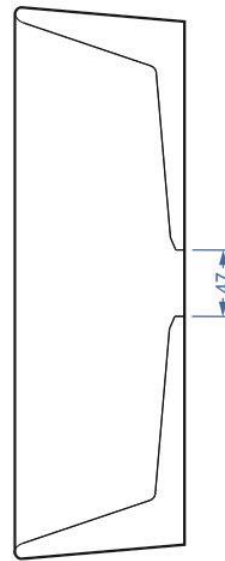

SQUARE

Размер: 40/40/12 см

Вес: 13 кг

Простота и сбалансированные пропорции данной раковины выделяются в каждом интерьере ванной комнаты.

Цвета

Графит

Серый

Терракот

Розовый

Белый

Возможен
подбор цвета
по RAL

Размеры (мм.)

Экологичность
Минимум вредных добавок

Устойчивость к УФ
Монтаж возможен как в помещении, так и на улице

Влагостойкость
Покрытие специальным лаком предотвращает впитывание жидкостей