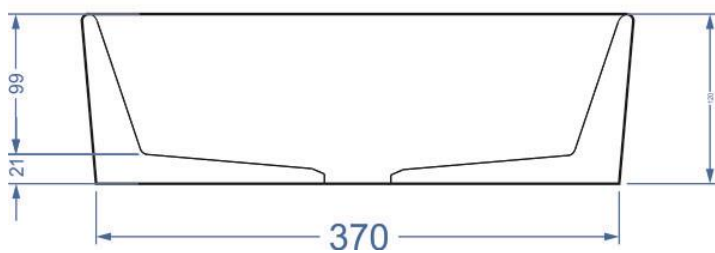

SQUARE

Размер: 40/40/12 см

Вес: 13 кг

Простота и сбалансированные пропорции данной раковины выделяются в каждом интерьере ванной комнаты.

Цвета

Графит

Серый

Терракот

Розовый

Белый

Возможен
подбор цвета
по RAL

Размеры (мм.)

Экологичность
Минимум вредных добавок

Устойчивость к УФ
Монтаж возможен как в помещении, так и на улице

Влагостойкость
Покрытие специальным лаком предотвращает впитывание жидкостей