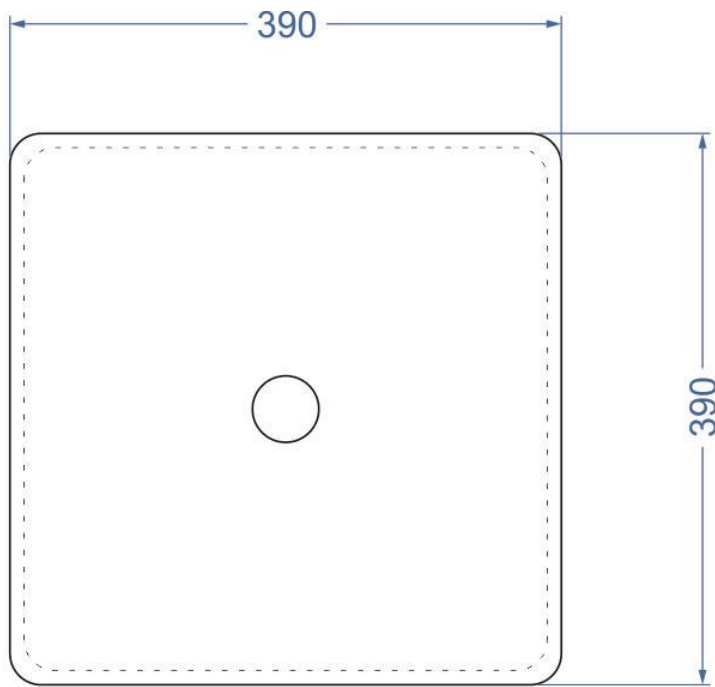

SQUARE

Размер: 40/40/12 см

Вес: 13 кг

Простота и сбалансированные пропорции данной раковины выделяются в каждом интерьере ванной комнаты.

Цвета

Графит

Серый

Терракот

Розовый

Белый

Возможен
подбор цвета
по RAL

Размеры (мм.)

Экологичность
Минимум вредных добавок

Устойчивость к УФ
Монтаж возможен как в помещении, так и на улице

Влагостойкость
Покрытие специальным лаком предотвращает впитывание жидкостей