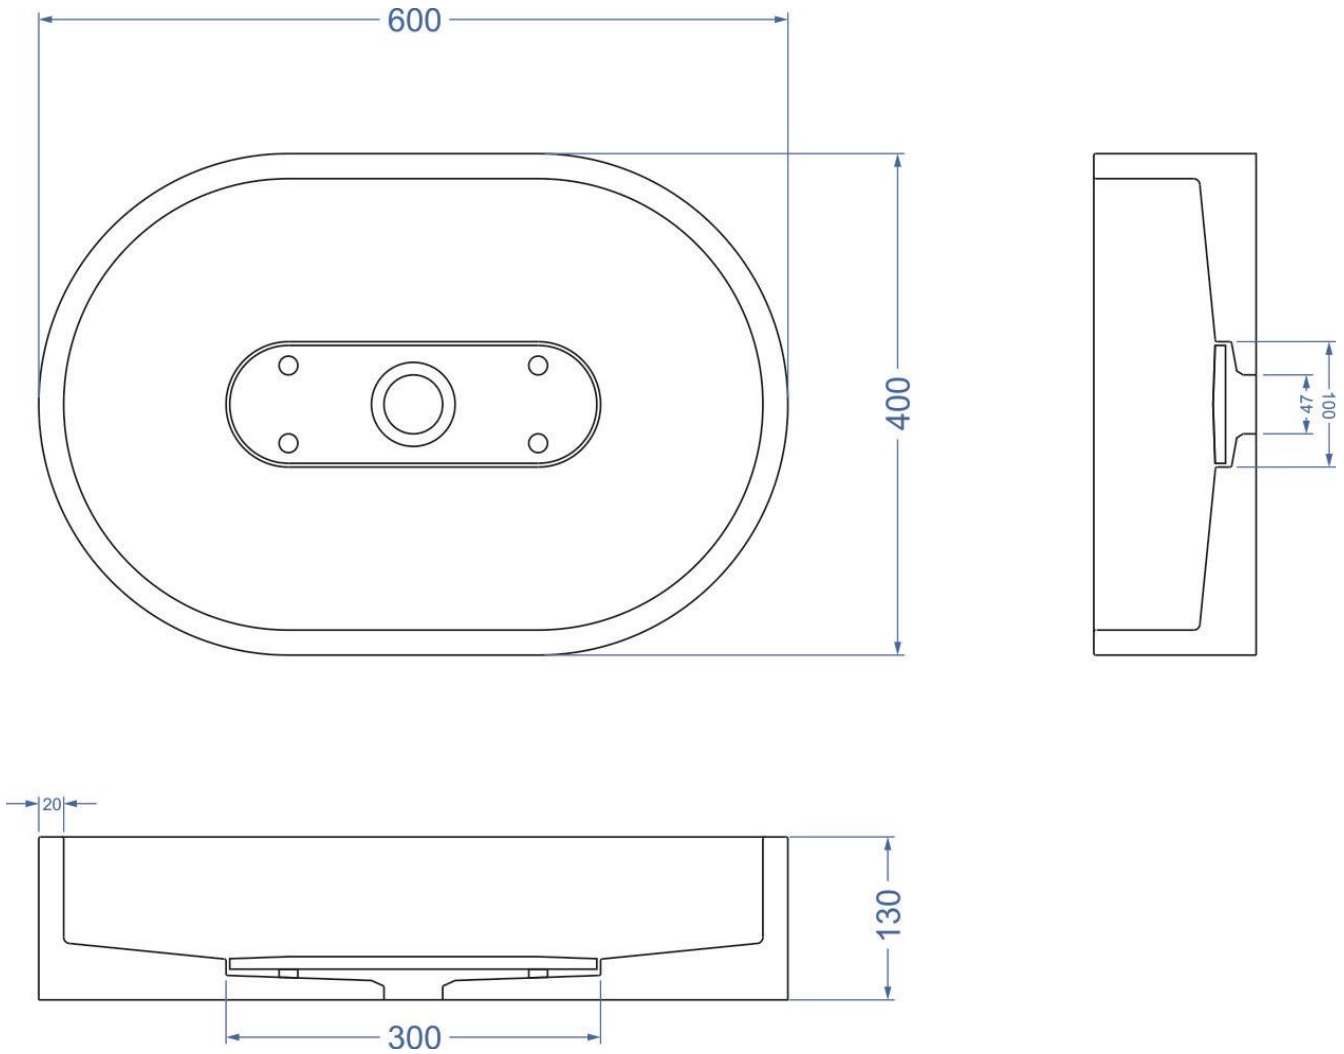

Размеры (мм.)

Экологичность
Минимум вредных добавок

Устойчивость к УФ
Монтаж возможен как в помещении, так и на улице

Влагостойкость
Покрытие специальным лаком предотвращает впитывание жидкостей

Прочность
За счёт упрочняющих добавок изделия являются очень прочными

Долговечность
Срок службы бетонных изделий исчисляется десятилетиями

ЭКСКЛЮЗИВНОСТЬ
Каждое изделие имеет неповторимую фактуру и эстетику