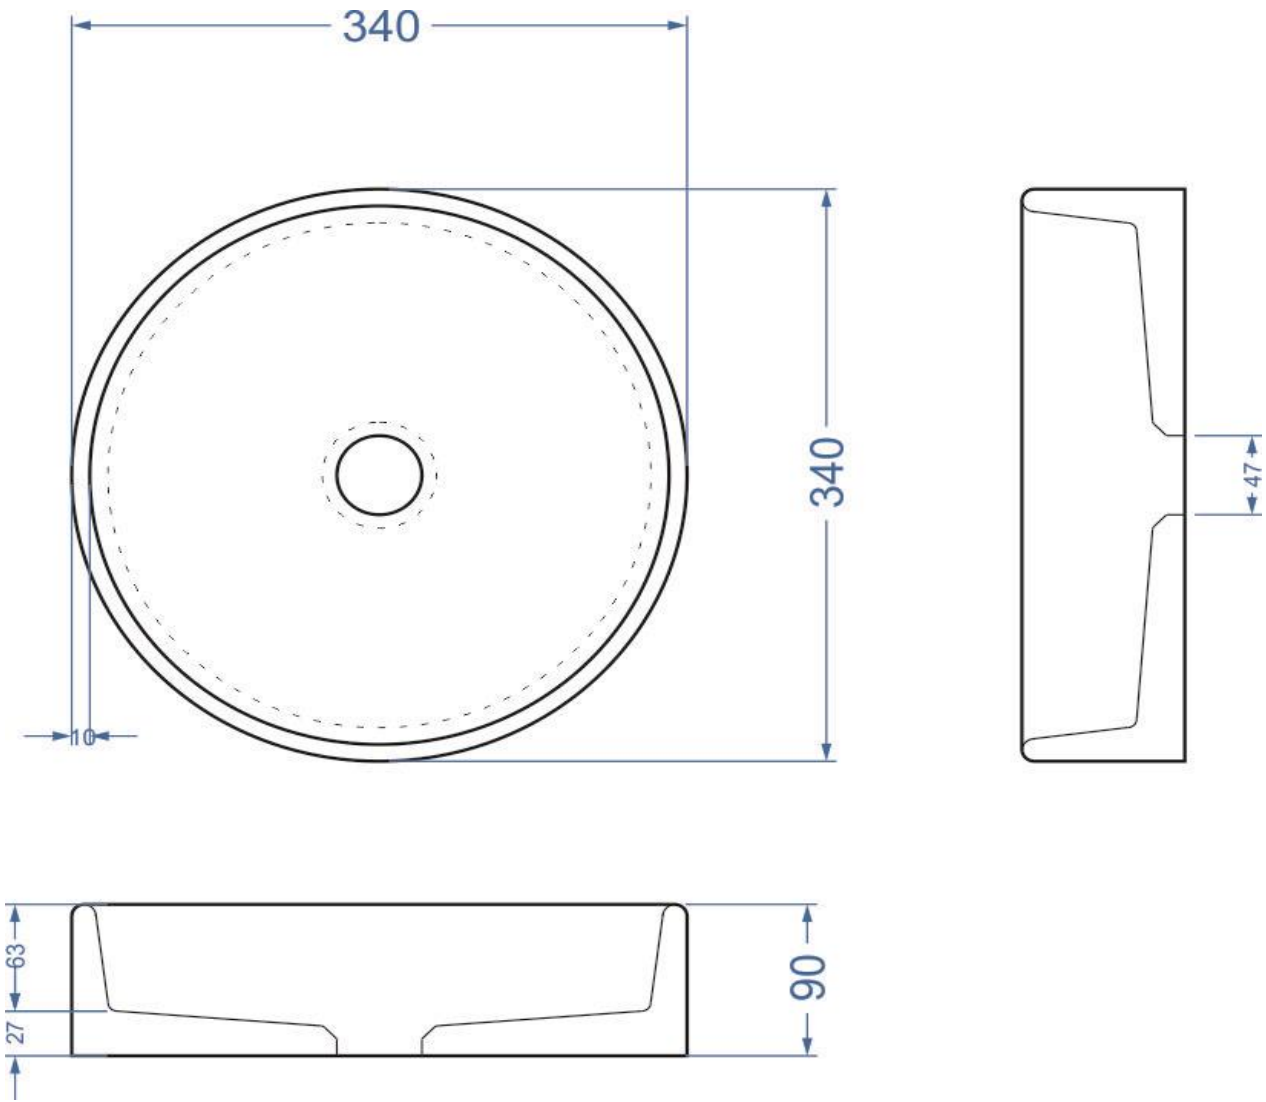

ROUND

Размеры: 34/34/9 см

Вес: 8 кг

В данной раковине сочетаются простота, лаконичность, компактные размеры и невысокая цена.

Цвета

Графит

Серый

Терракот

Розовый

Белый

Возможен
подбор цвета
по RAL

Размеры (мм.)

Экологичность

Минимум вредных добавок

Устойчивость к УФ

Монтаж возможен как в помещении, так и на улице