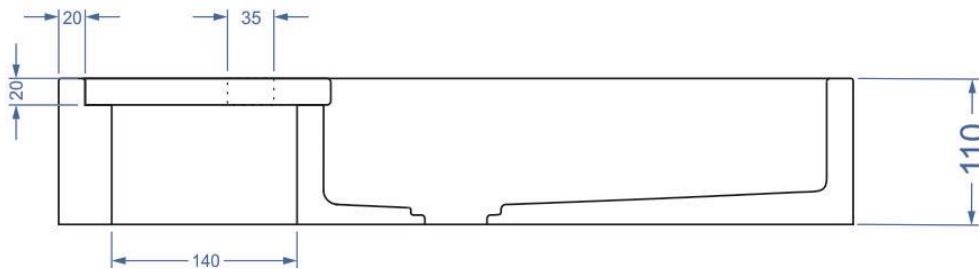

Размеры (мм.)

Экологичность
Минимум вредных добавок

Устойчивость к УФ
Монтаж возможен как в помещении, так и на улице

Влагостойкость
Покрытие специальным лаком предотвращает впитывание жидкостей

Прочность
За счёт упрочняющих добавок изделия являются очень прочными

Долговечность
Срок службы бетонных изделий исчисляется десятилетиями

ЭКСКЛЮЗИВНОСТЬ
Каждое изделие имеет неповторимую фактуру и эстетику