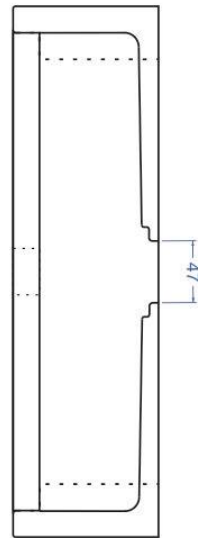

Размеры (мм.)

Экологичность
Минимум вредных добавок

Устойчивость к УФ
Монтаж возможен как в помещении, так и на улице

Влагостойкость
Покрытие специальным лаком предотвращает впитывание жидкостей

Прочность
За счёт упрочняющих добавок изделия являются очень прочными

Долговечность
Срок службы бетонных изделий исчисляется десятилетиями

ЭКСКЛЮЗИВНОСТЬ
Каждое изделие имеет неповторимую фактуру и эстетику