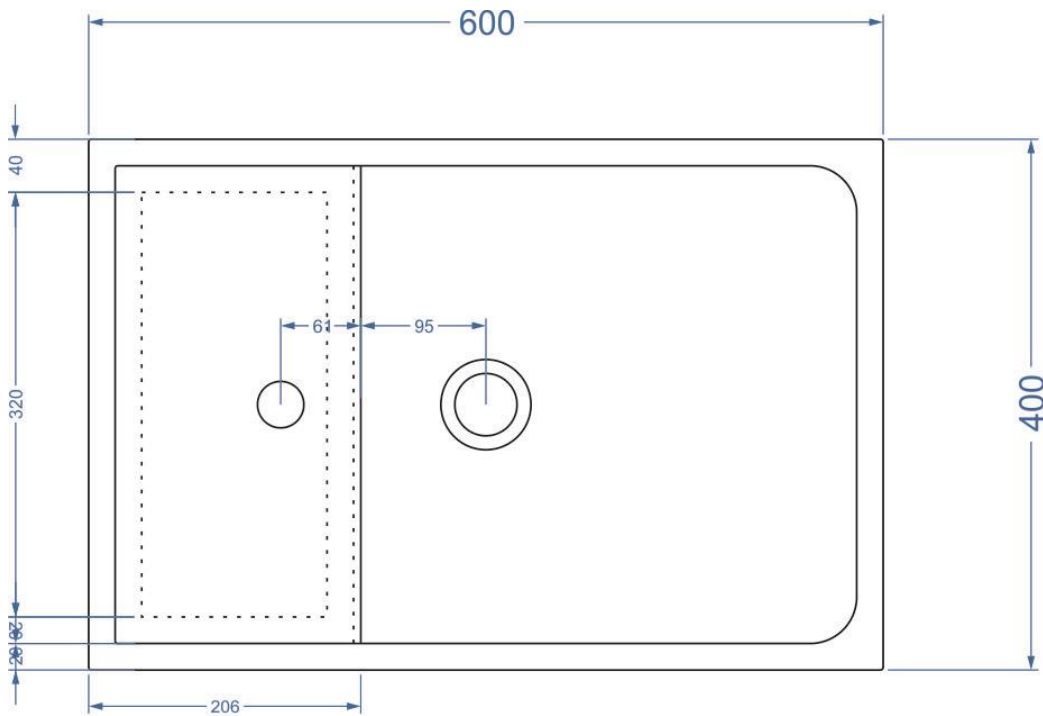

Размеры (мм.)

Экологичность
Минимум вредных добавок

Устойчивость к УФ
Монтаж возможен как в помещении, так и на улице

Влагостойкость
Покрытие специальным лаком предотвращает впитывание жидкостей

Прочность
За счёт упрочняющих добавок изделия являются очень прочными

Долговечность
Срок службы бетонных изделий исчисляется десятилетиями

ЭКСКЛЮЗИВНОСТЬ
Каждое изделие имеет неповторимую фактуру и эстетику