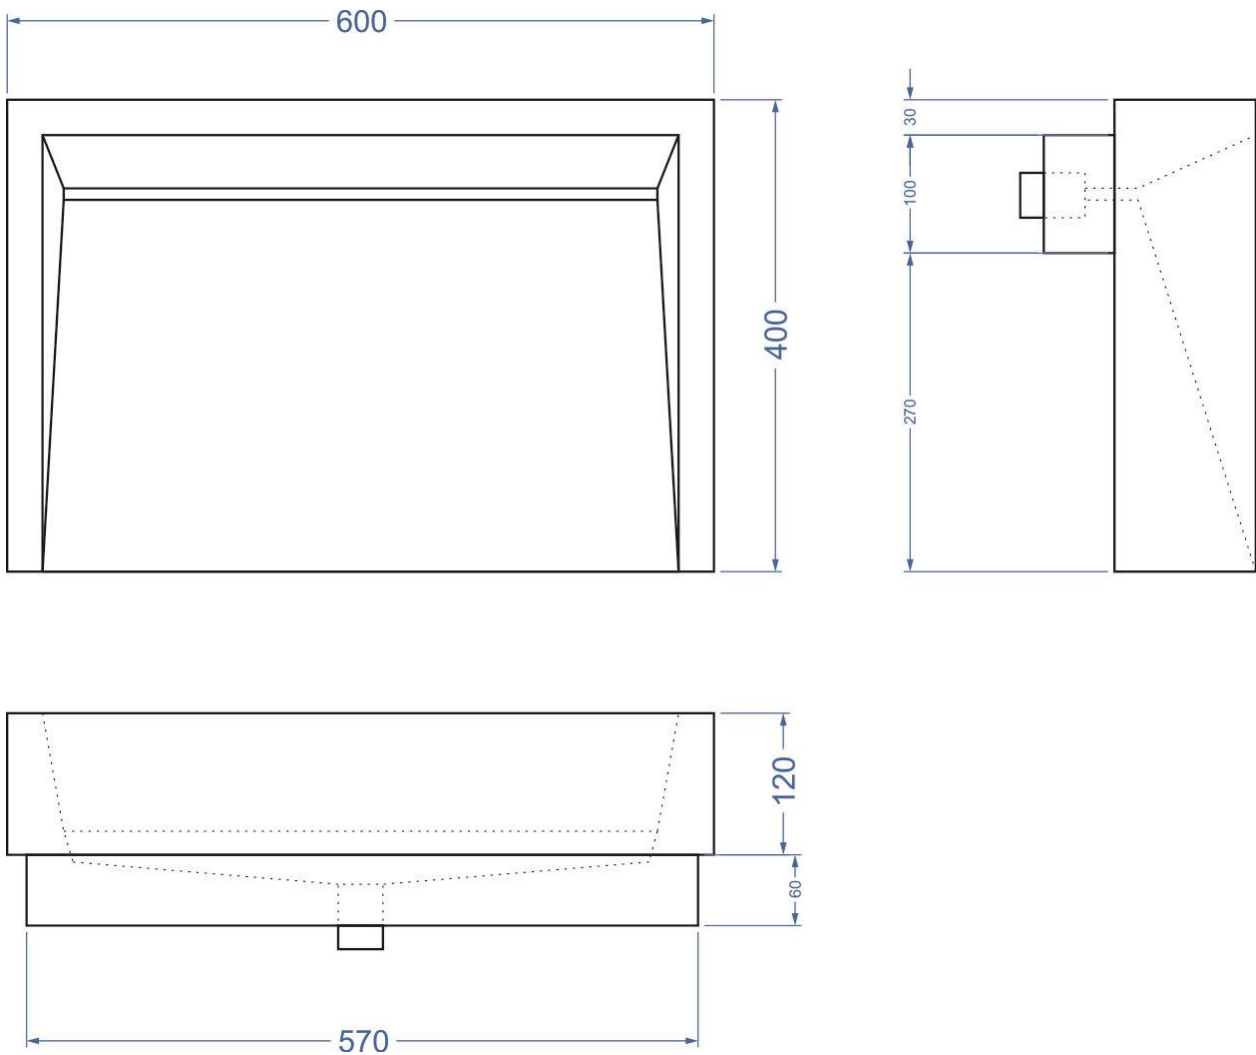

Размеры (мм.)

Экологичность
Минимум вредных добавок

Устойчивость к УФ
Монтаж возможен как в помещении, так и на улице

Влагостойкость
Покрытие специальным лаком предотвращает впитывание жидкостей

Прочность
За счёт упрочняющих добавок изделия являются очень прочными

Долговечность
Срок службы бетонных изделий исчисляется десятилетиями

ЭКСКЛЮЗИВНОСТЬ
Каждое изделие имеет неповторимую фактуру и эстетику