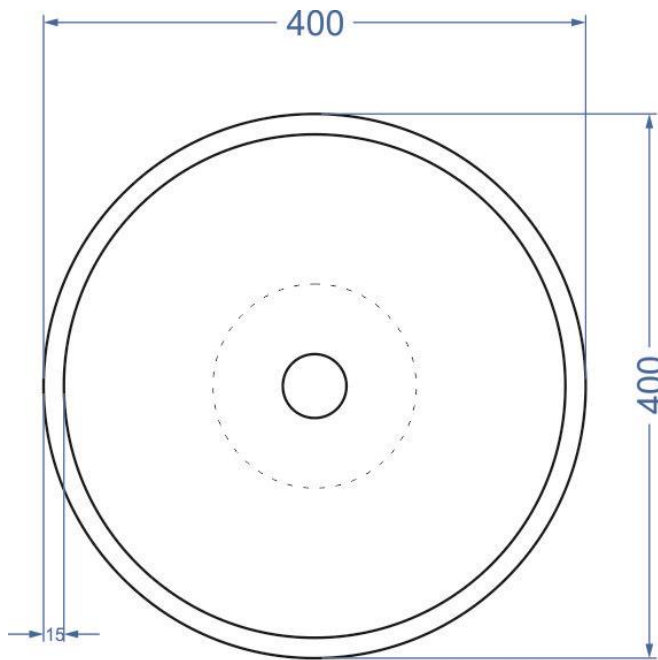

Размеры (мм.)

Экологичность
Минимум вредных добавок

Устойчивость к УФ
Монтаж возможен как в помещении, так и на улице

Влагостойкость
Покрытие специальным лаком предотвращает впитывание жидкостей

Прочность
За счёт упрочняющих добавок изделия являются очень прочными

Долговечность
Срок службы бетонных изделий исчисляется десятилетиями

ЭКСКЛЮЗИВНОСТЬ
Каждое изделие имеет неповторимую фактуру и эстетику