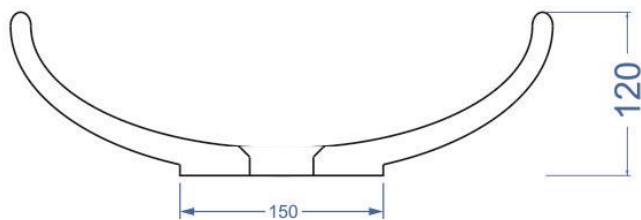

SFERA

Размер: 40/40/12 см

Вес: 8 кг

Тонкостенный бетонный умывальник с классической круглой формой, что облегчает уход за бетоном. Он стоит особняком благодаря своей уникальной внешней текстуре и делает каждый предмет ванной комнаты абсолютно оригинальным.

Цвета

Графит

Серый

Терракот

Розовый

Белый

Возможен
подбор цвета
по RAL

Размеры (мм.)